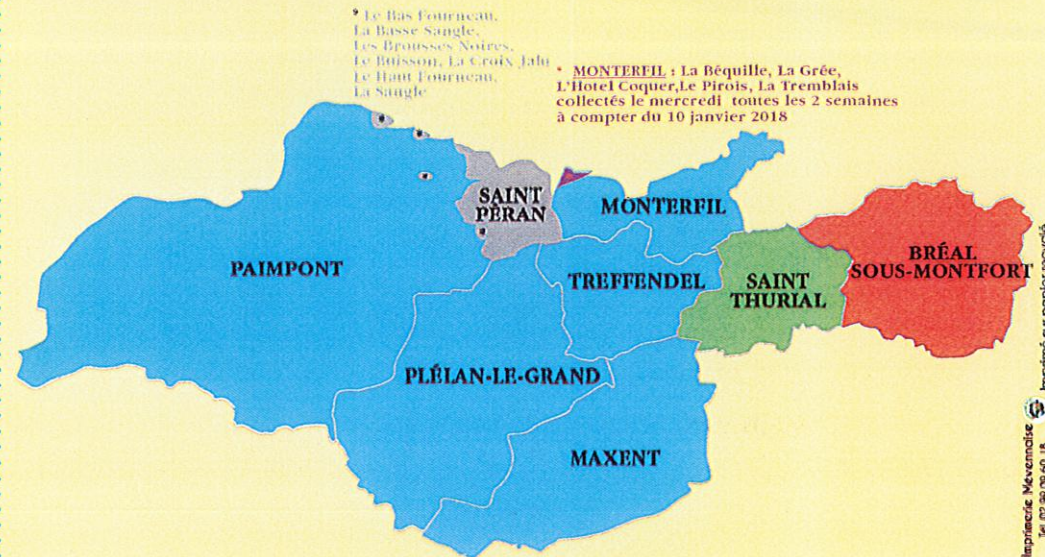

Secteur Vert

Vendredi 5 janvier 2018
Jeudi 18 janvier
Jeudi 1er février
Jeudi 15 février
Jeudi 1er mars
Jeudi 15 mars
Jeudi 29 mars
Jeudi 12 avril
Jeudi 26 avril
Vendredi 11 mai
Vendredi 25 mai
Jeudi 7 juin
Jeudi 21 juin
Jeudi 5 juillet
Jeudi 19 juillet
Jeudi 2 août
Vendredi 17 août
Jeudi 30 août
Jeudi 13 septembre
Jeudi 27 septembre
Jeudi 11 octobre
Jeudi 25 octobre
Jeudi 8 novembre
Jeudi 22 novembre
Jeudi 6 décembre
Jeudi 20 décembre
Vendredi 4 janvier 2019

Sortie du bac jaune le mardi soir

Sortie du bac jaune le jeudi soir

Sortie du bac jaune le mercredi soir

Sortie du bac jaune le mercredi soir

Les dates en rouge correspondent aux collectes reportées suite aux jours fériés.

Ce calendrier concerne la collecte des bacs jaunes pour l'année 2018 aussi bien en bourg qu'en campagne. Merci de présenter votre bac à la collecte, la poignée vers la rue, pour faciliter le travail des agents.

Collecte de votre bac jaune

Communauté de Communes de Brocéliande

SECTEUR ROUGE :

Collecte le mercredi toutes les 2 semaines.

SECTEUR BLEU :

Collecte le jeudi toutes les 2 semaines.

SECTEUR GRIS :

Collecte le vendredi toutes les 2 semaines.

SECTEUR VERT :

Collecte le jeudi toutes les 2 semaines.

Je dépose mes papiers recyclables dans mon bac jaune sans film plastique.
Lorsqu'il y a un jour férié dans la semaine, les collectes sont décalées d'une journée.

A partir de janvier 2019, découpez ce document selon les pointillés et conservez la partie droite.